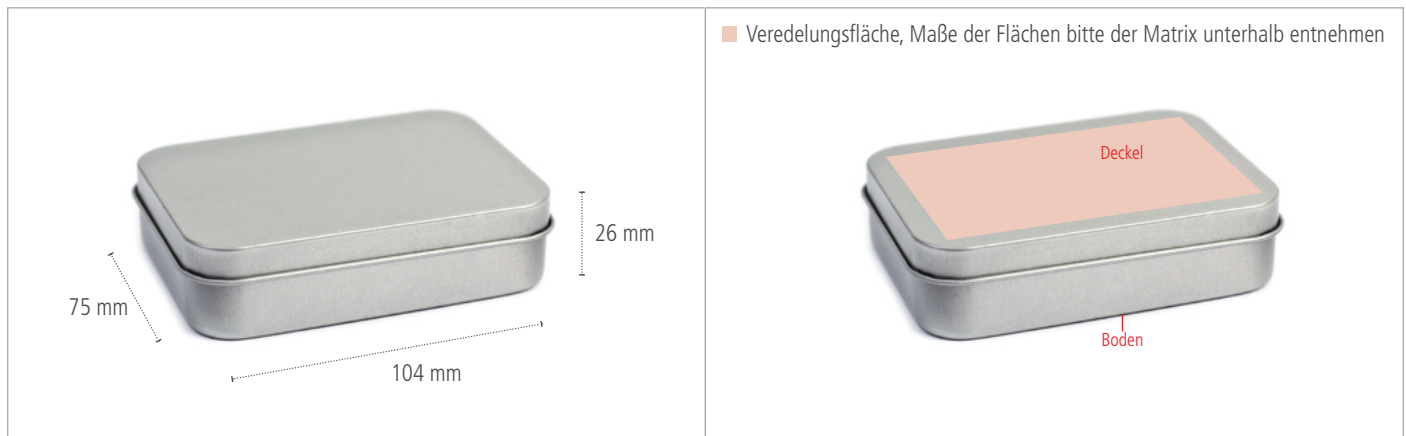

Spielkartendose [DSE 066] - Datenblatt

Spielkartendose - Maße

veredelbare Flächen

Spielkartendose - Detailansichten

Spielkartendose - Eckdaten

Beschreibung	Kompakte Dose mit Stülpedeckel - z.B. gut geeignet zum Verpacken von Spielkarten.									
Artikelnummer	DSE 066									
Maße	104mm x 75mm x 26mm									
Verpackung	100 Stück									
Veredelung *	Aufkleber		Digitaldruck		1C-Druck		Lasergravur		Prägung	
auf dem Deckel	✓		✓		✓		✓		✓	
auf dem Korpus	✗		✗		✗		✗		✗	
auf dem Boden	✓		✓		✓		✓		✓	

✗ für diesen Dosentyp leider nicht verfügbar ✓ für diesen Dosentyp verfügbar

* Die drucktechnische Machbarkeit kann erst nach eingehender Prüfung von Entwurf und Layout beurteilt werden.

Sonderproduktionen

Vollflächige Offsetdrucke, extra Sichtfenster, Höhen- und Scharnieranpassungen oder sonstige technische Veränderungen an der Dose können wir im Rahmen einer Sonderproduktion, im Normalfall ab 2.000 Stück, realisieren. Bitte beachten Sie, dass hierzu individuelle Offerten und Lieferzeitabsprechen getätigt werden müssen.