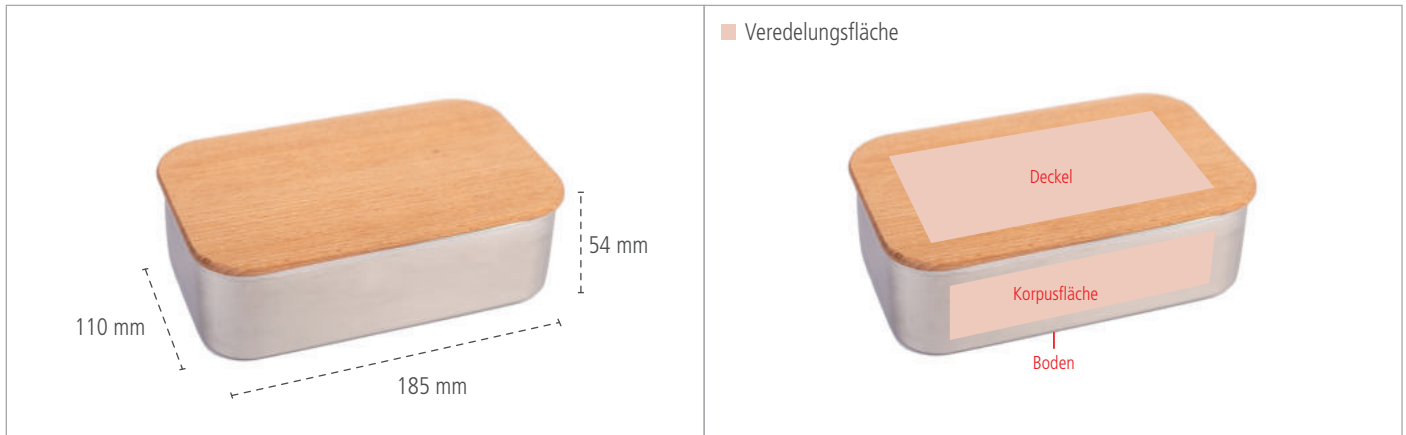

CameleonPack Premium Waldpicknick [CP ES BU] Datenblatt

CameleonPack Premium Waldpicknick - Maße

veredelbare Flächen

CameleonPack Premium Waldpicknick - Detailansichten

CameleonPack Premium Waldpicknick - Eckdaten

Beschreibung	Attraktive Lunchbox aus gebürstetem Edelstahl mit Deckel aus Buchenholz, lebensmittelecht lackiert. Der Korpus ist spülmaschinengeeignet. Der schöne Holzdeckel kann auch als Schneidebrett verwendet werden.								
Artikelnummer	CP ST BU								
Maße	185 mm x 110 mm x 54 mm						Volumen	1100 ml	
Verpackungseinheit	20 Stück								
Veredelung *	Aufkleber	Digitaldruck		1C- Druck		Lasergravur		Prägung/ Brandstempel	
auf dem Deckel	✘	✘	✘	✘	✔	✘	auf Anfrage		
auf dem Korpus	✘	✘	✘	✔	✘				
auf dem Boden	✘	✘	✘	✘	✘	auf Anfrage		✘	

Vollflächige Offsetdrucke, extra Sichtfenster, Höhen- und Scharnieranpassungen oder sonstige technische Veränderungen an der Dose können wir im Rahmen einer Sonderproduktion, im Normalfall ab 2.000 Stück, realisieren. Bitte beachten Sie, dass hierzu individuelle Offerten und Lieferzeitaabspachen getätigt werden müssen.