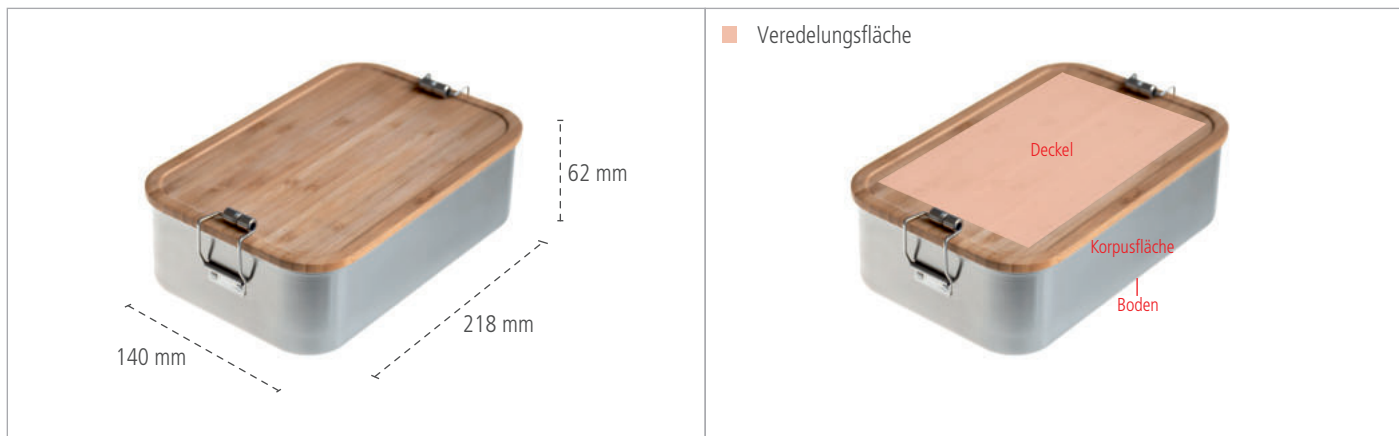

CameleonPack Safe Jungleschmauß- Maße

veredelbare Flächen

CameleonPack Safe Jungleschmauß - Detailansichten

CameleonPack Safe Jungleschmauß - Eckdaten

Beschreibung	Attraktive, geräumige Lunchbox aus gebürstetem Edelstahl mit Bambusdeckel, lebensmittelecht lackiert und Korpus spülmaschinenfest. Die beidseitigen Scharniere sorgen für sicheren Verschluss. Durch den passenden Dichtungsring im Deckel wird die Lunchbox auslaufsicher.								
Artikelnummer	CP SA 15								
Maße	218 mm x 140 mm x 62 mm						Volumen	1800 ml	
Verpackungseinheit	10 Pieces								
Veredelung *	Aufkleber	Digitaldruck	1C - Druck	Lasergravur	Prägung/ Brandstempel				
auf dem Deckel	✘	✘	✘	✔	✘		auf Anfrage		
auf dem Korpus	✘	✘	✘	✔	✘				
auf dem Boden	✘	✘	✘	✘	auf Anfrage		✘		

Vollflächige Offsetdrucke, extra Sichtfenster, Höhen- und Scharnieranpassungen oder sonstige technische Veränderungen an der Dose können wir im Rahmen einer Sonderproduktion, im Normalfall ab 2.000 Stück, realisieren. Bitte beachten Sie, dass hierzu individuelle Offerten und Lieferzeitspachen getätigt werden müssen.