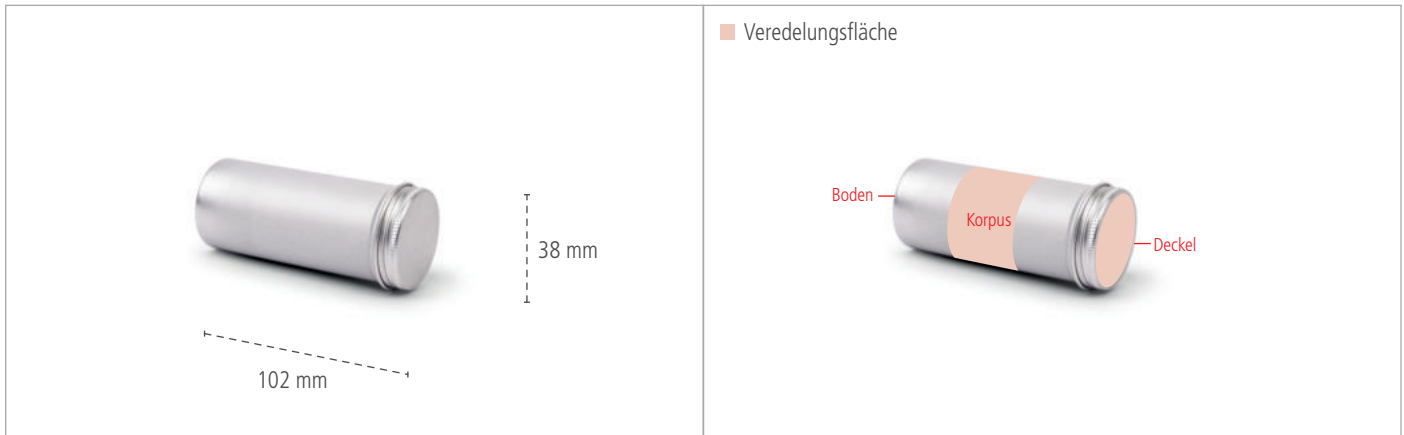

Runde Aluminiumdose [DRA 38.102] - Datenblatt

Runde Aluminiumdose - Maße

veredelbare Flächen

Runde Aluminiumdose - Detailansichten

Runde Aluminiumdose - Eckdaten

Beschreibung	Runde Aluminiumdose mit lebensmittelechtem Schutzlack und Schraubdeckel. Hervorragend geeignet als Aufbewahrungsbox kleinteiligen Zubehörs.									
Artikelnummer	DRA 38.102									
Maße	38 mm x 102 mm									
Verpackung	128 Stück									
Veredelung *	Aufkleber		Digitaldruck		1C - Druck		Lasergravur		Prägung	
auf dem Deckel	✓		✓		✗		✓		✓	
auf dem Korpus	✓		✗		✗		✓	max. 3 cm breit	✗	
auf dem Boden	✓		✗		✗		✓		✗	