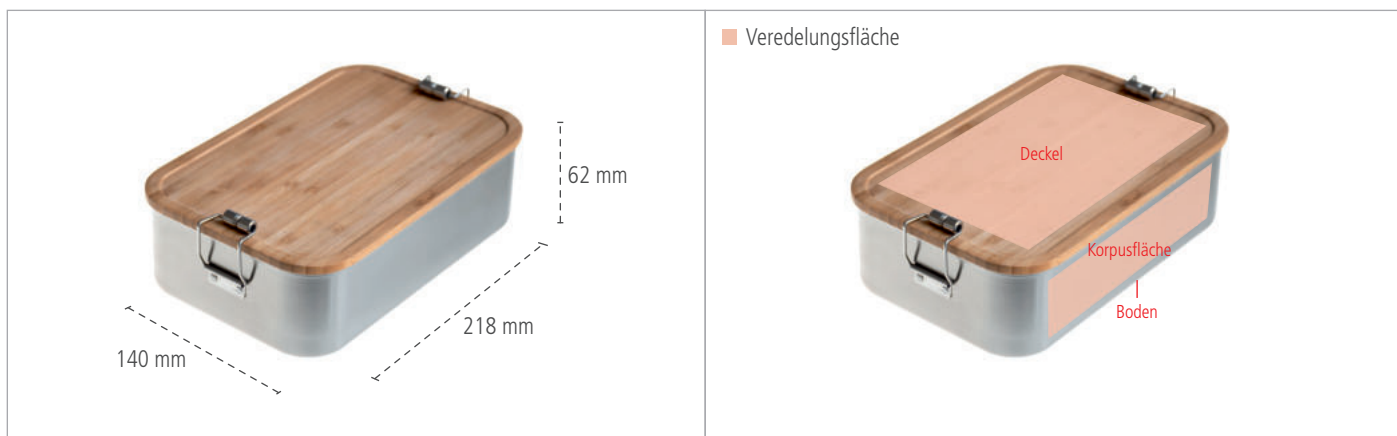

CameleonPack Click Jungleschmauß [CP BA C8] Datenblatt

CameleonPack®
Click
STAINLESS STEEL

CameleonPack Click Jungleschmauß - Maße

veredelbare Flächen