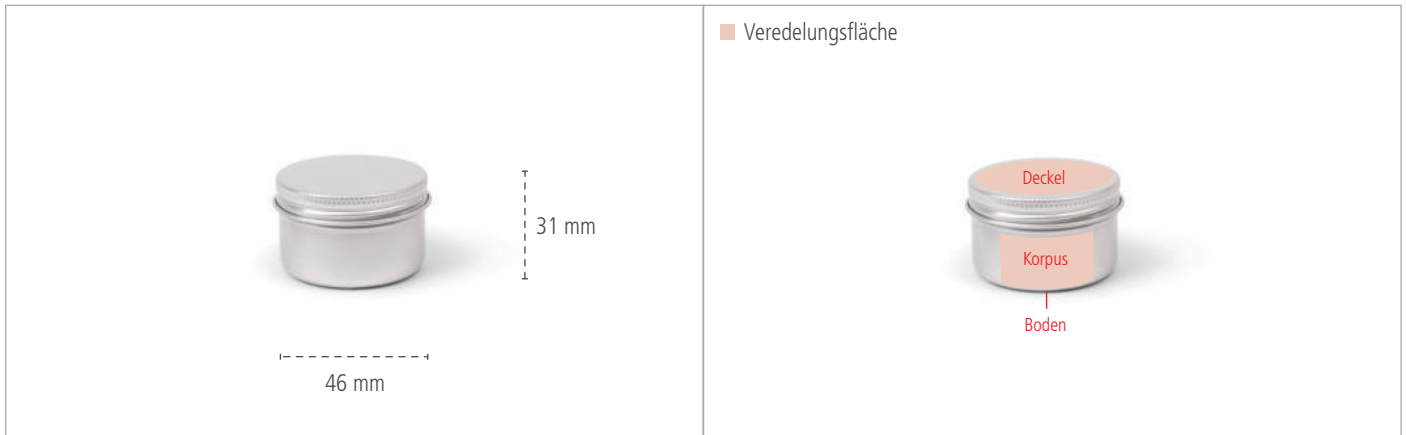

# Runde Aluminiumdose [DRA 46.31] - Datenblatt

## Runde Aluminiumdose - Maße

## Runde Aluminiumdose - Detailansichten

## Runde Aluminiumdose - Eckdaten

<b>Beschreibung</b>	Runde Aluminiumdose mit lebensmittelechtem Schutzlack und Schraubdeckel. Hervorragend geeignet als Aufbewahrungsbox kleinteiligen Zubehörs, Cremes oder Gel.									
<b>Artikelnummer</b>	DRA 46.31									
<b>Maße</b>	46 mm x 31 mm									
<b>Verpackung</b>	147 Stück									
<b>Veredelung *</b>	<b>Aufkleber</b>	<b>Digitaldruck</b>		<b>1C - Druck</b>		<b>Lasergravur</b>		<b>Prägung</b>		
<b>auf dem Deckel</b>	✓	✓	✗	✓	✓	✓	✓	✓	✓	
<b>auf dem Korpus</b>	✓	✗	✗	✗	✓	max. 3 cm breit	✗	✗	✗	
<b>auf dem Boden</b>	✓	✗	✗	✗	✓		✗	✗	✗	